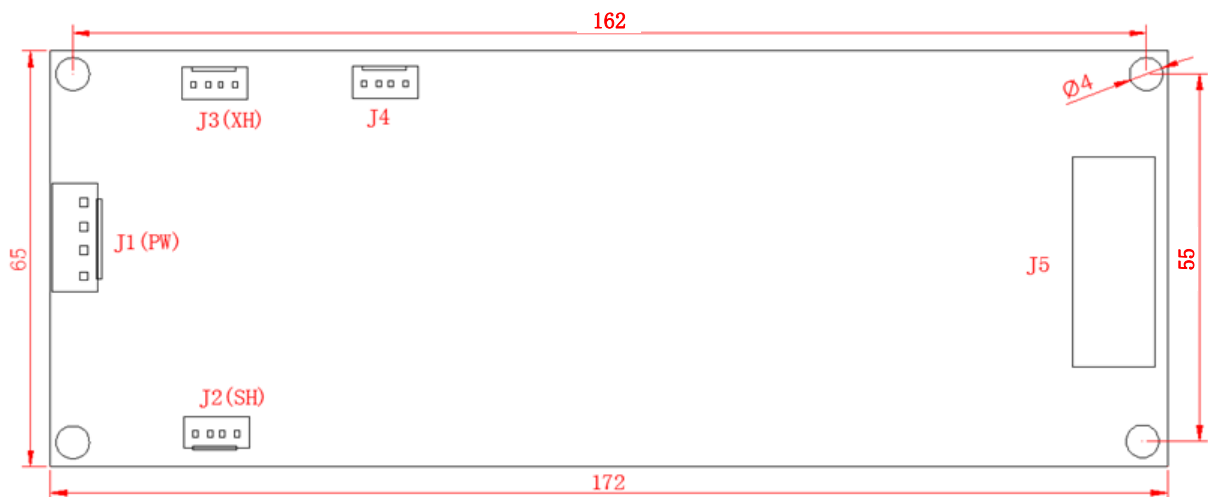

2.3 BL2000-HXK-V9